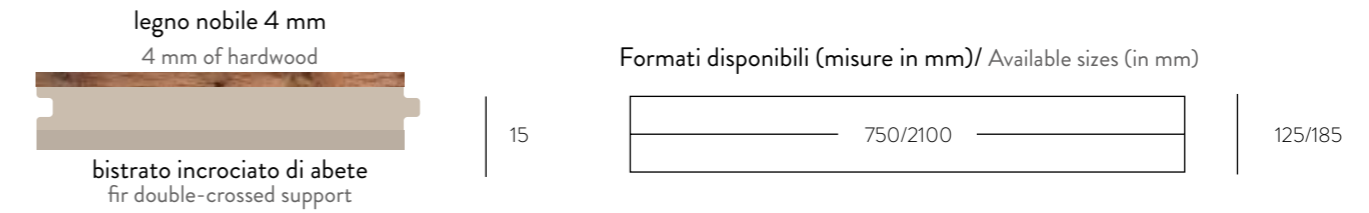

VERNICIATO/LACQUERED

BOTTEGA/TEAK 3 STRATI/FINITURE
BOTTEGA/TEAK/FINISHINGS

SCHEDA TECNICA
TECHNICAL DATA SHEET

La vernice che utilizziamo è all'acqua, a basse emissioni di sostanze organiche volatili (VOC). Essa crea una patina superficiale sul legno che ha la funzione di ricreare particolari effetti di colore, proteggendo la superficie.
We use water paint with low emission of volatile organic compounds (VOC). The paint creates a patina on the wood that results in special color effects and protects the surface.

OLIATO VERNICIATO *

NATURALE

TEAK/3 Strati

TEAK / 3 Layers

4 mm di legno nobile e supporto in Abete doppio incrociato. Spazzolato, bisellato, verniciato all'acqua/cerato
4 mm of hardwood and fir double-crossed support. Brushed, bevelled, water lacquered/wax finished.

Listone multilarghezza 15x125/185x750/2100 mm
Plank 15x125/185x750/2100 mm

OPZIONI/OPTIONS

DISEGNI/PATTERNS

	spina italiana Italian Herringbone	15x90/130x500/700 mm 15x90/130x500/700 mm
	spina 45° 45° Herringbone	15x90/130x500/700 mm 15x90/130x500/700 mm
	spina 60° 60° Herringbone	15x90/130x500/700 mm 15x90/130x500/700 mm
	versailles versailles	15x1000x1000 mm 15x1000x1000 mm
	esagono Hexagon	15x540x540 mm 15x540x540 mm

15

Formati disponibili (misure in mm)/ Available sizes (in mm)

90

Listone 15x90x600/1200 mm
Plank 15x90x600/1200 mm

DISEGNI/DRAWINGS

spina italiana
italian herringbone

15x90x600/700 mm Spazzolato, Bisellato Verniciato all'acqua
15x90x600/700 mm Spazzolato, Bisellato Verniciato all'acqua