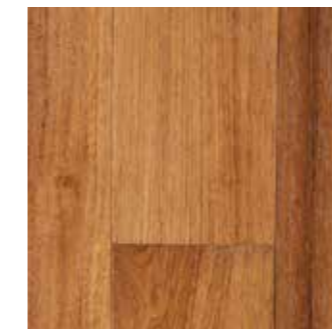

NATURALE

LAVORAZIONI A MANO/HANDMADE PROCESSINGS

sbottato
corrugated

rustico
rustic

piallato
planed